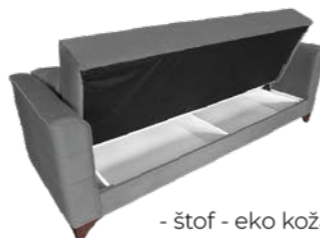

- štof - eko koža

Nameštaj kreiran za vašu udobnost.

VITO

trosed

60

dimenzije š: 230 d: 110 v: 80
ležaj š: 200 d: 155

Za svakodnevno spavanje.
Ležaj je od žičanog jezgra.
Poseduje kutiju za odlaganje.

- štof - eko koža