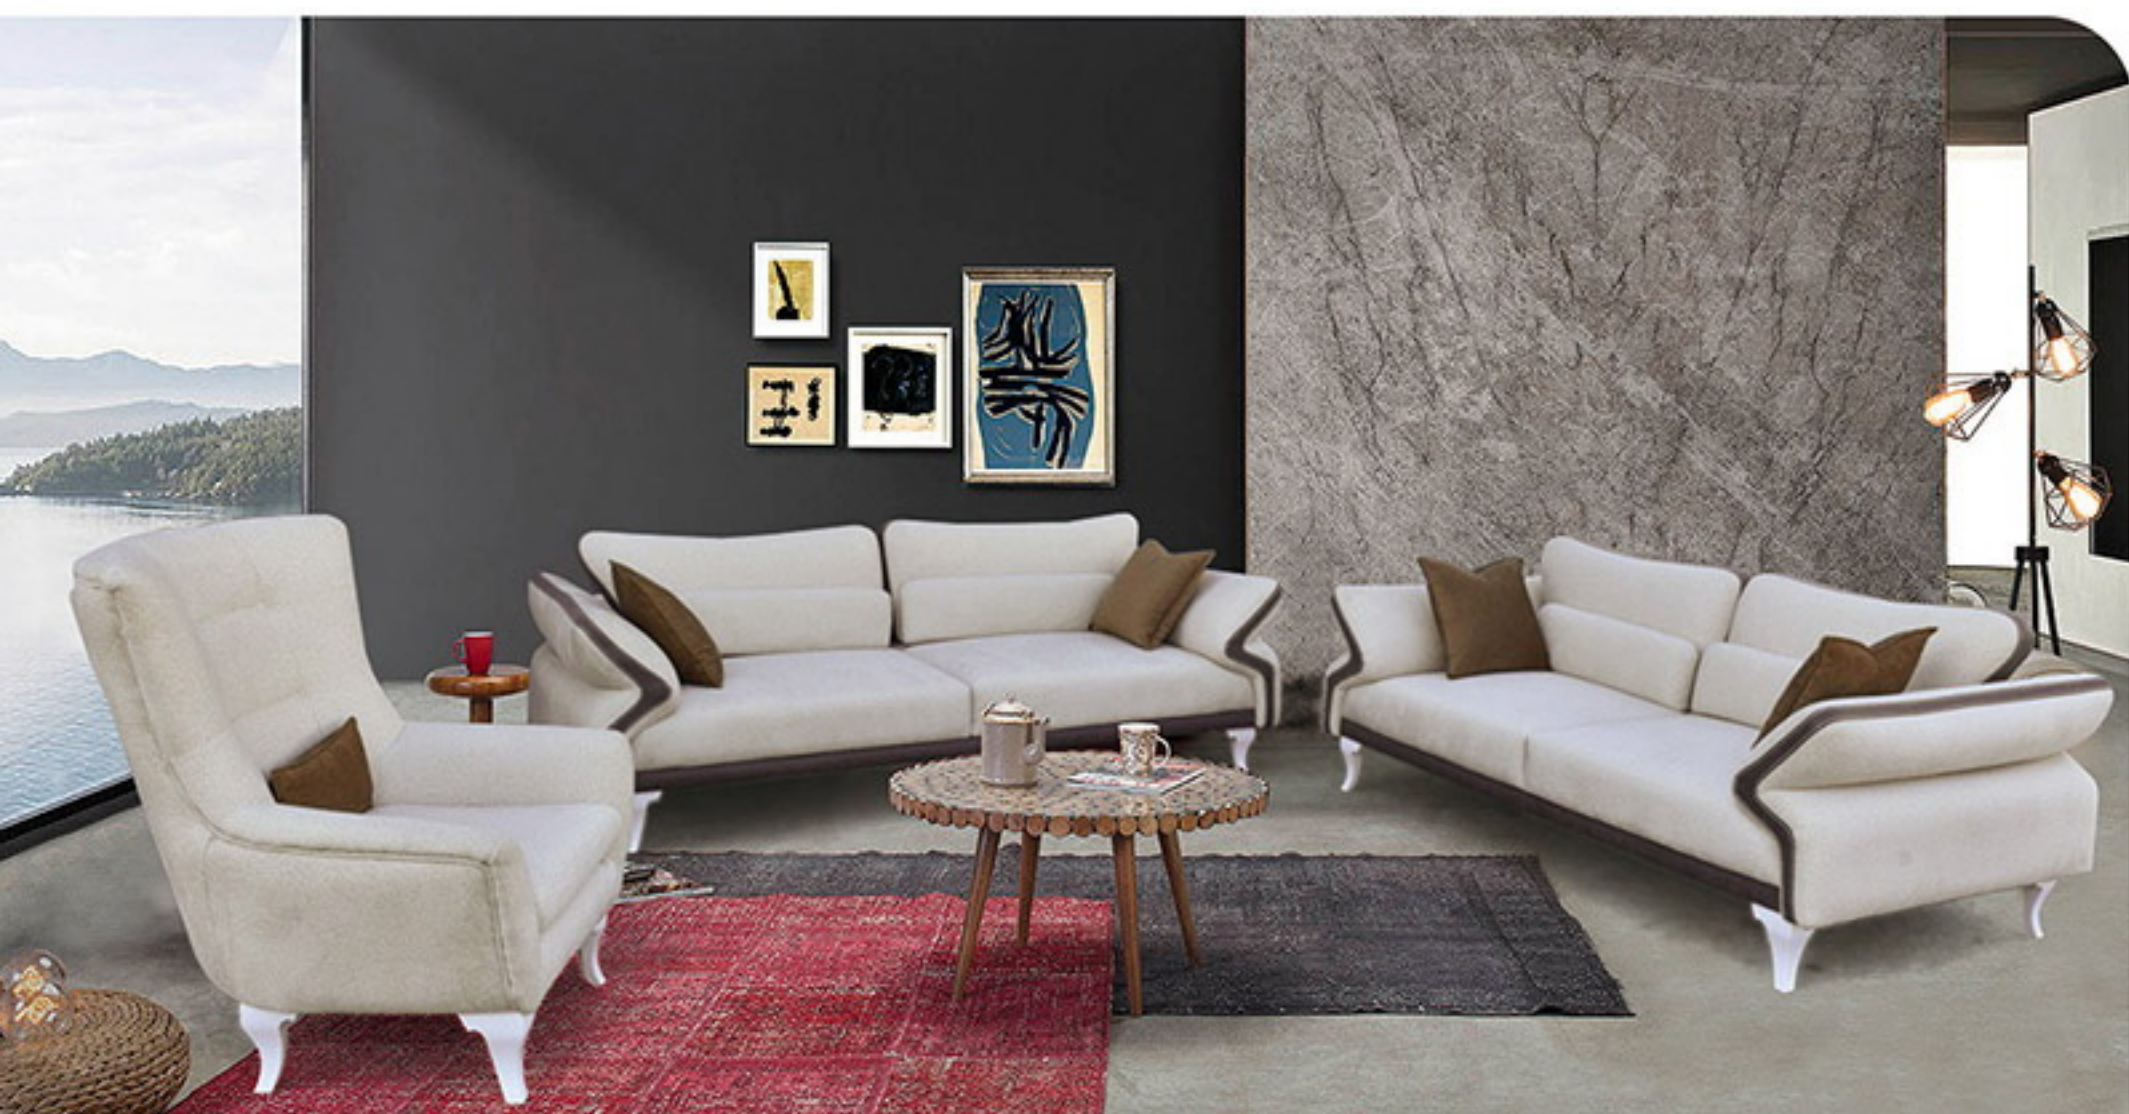

Teona

Garnitura

Koža, štof

Trosed: 209x104x88 cm
Ležaj: 184x90 cm
Dvosed: 170x104x88 cm
Ležaj: 144x90 cm
Fotelja: 75x80x90 cm
Ugaona garnitura:
246x170x104x88cm - Ležaj: 220x90cm

* Povlačenje naslona dobija se ležaj za spavanje