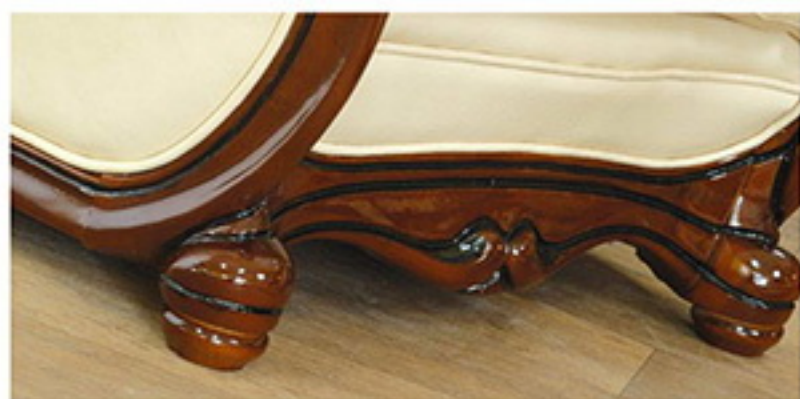

Boticelli

Garnitura

Koža, štof

Trosed: 200x95x100 cm
Ležaj: 190x120 cm
Dvosed: 150x100x95 cm
Fotelja: 90x100x95 cm

Drvene aplikacije su od parene bukve.