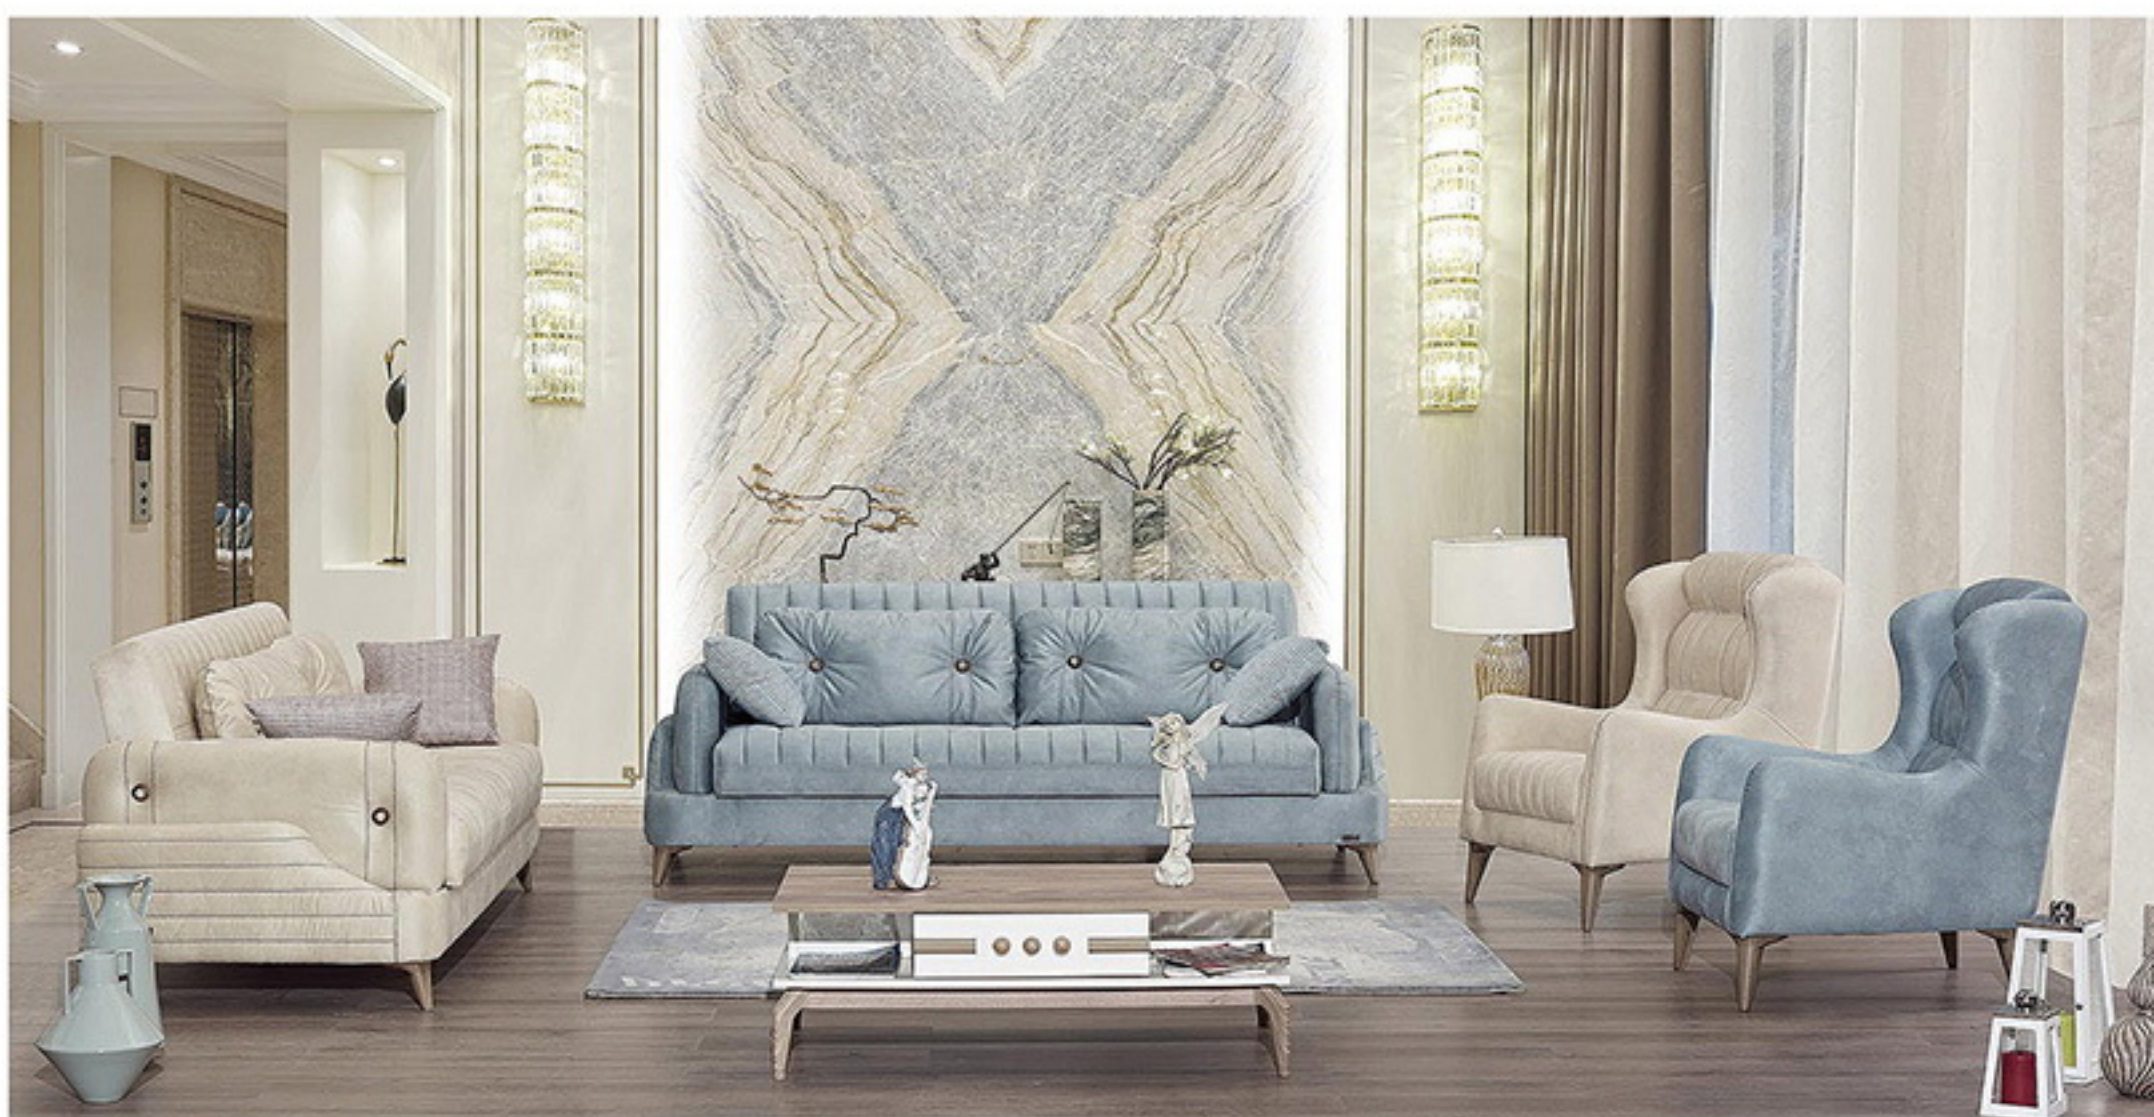

Hawaii

Garnitura
Štof, koža

Trosed: 235x90x90 cm
Dvosed: 182x90x90 cm
Fotelja: 120x90x90 cm

08

Magnum

Garnitura
Štof

Trosed: 225x95x85 cm
Ležaj: 180x120 cm
Dvosed: 165x95x85 cm
Ležaj: 115x120 cm
Fotelja: 75x80x105 cm

* ležaj: žičano jezgro
* kutija za odlaganje