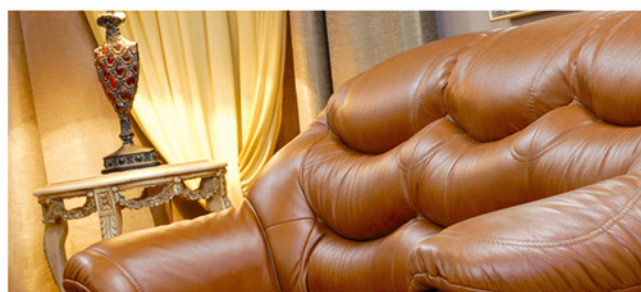

Drvene aplikacije su od parene bukve.

Dora

Garnitura
Koža, štof

Trosed: 190x100x95 cm
Ležaj: 190x120 cm
Dvosed: 140x100x95 cm
Fotelja: 90x100x95 cm

Žir

Garnitura
Koža, štof

Trosed: 200x100x90 cm
Ležaj: 190x120 cm
Dvosed: 150x100x90 cm
Fotelja: 100x100x90 cm